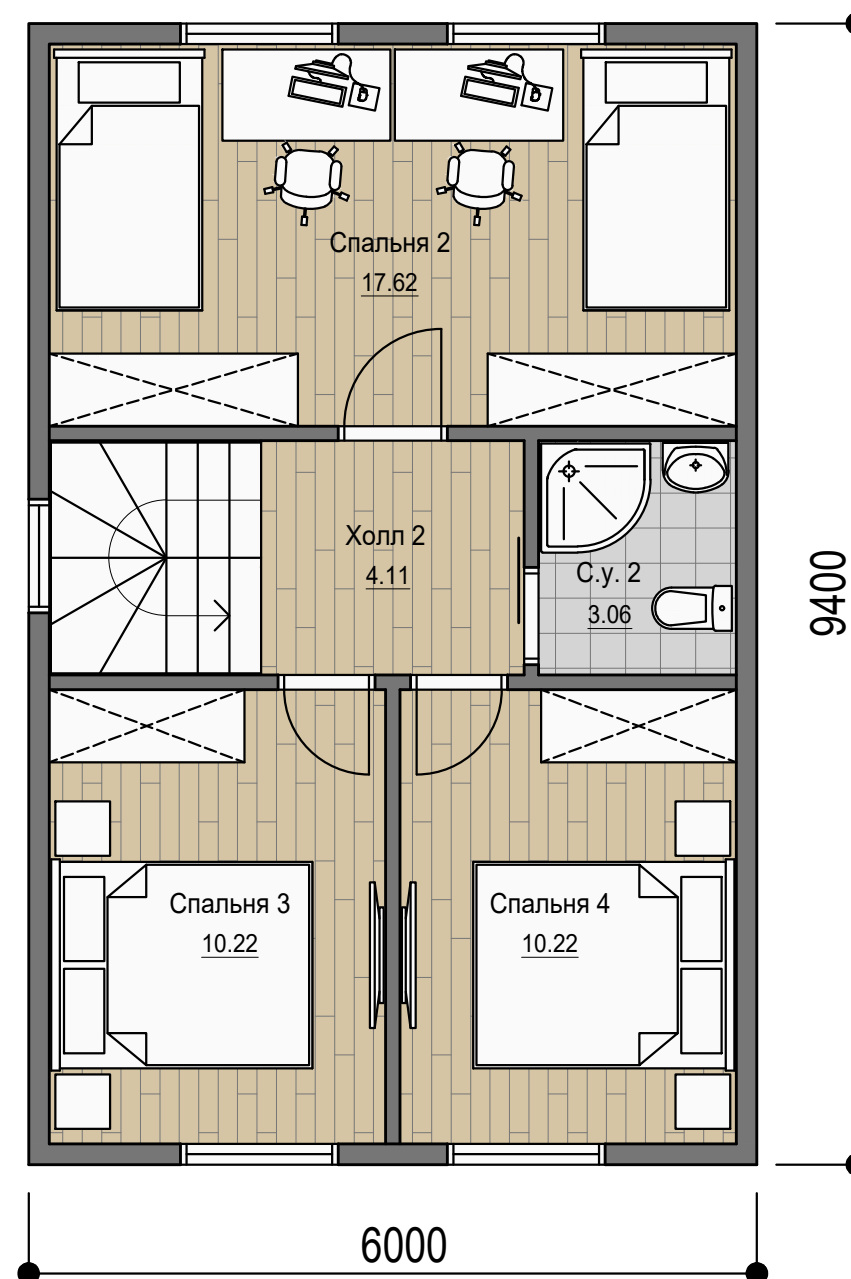

План 1 этажа

План 2 этажа

Общая площадь дома - 97.97 м<sup>2</sup>  
 Площадь дома с учетом холодных помещений - 114.63 м<sup>2</sup>