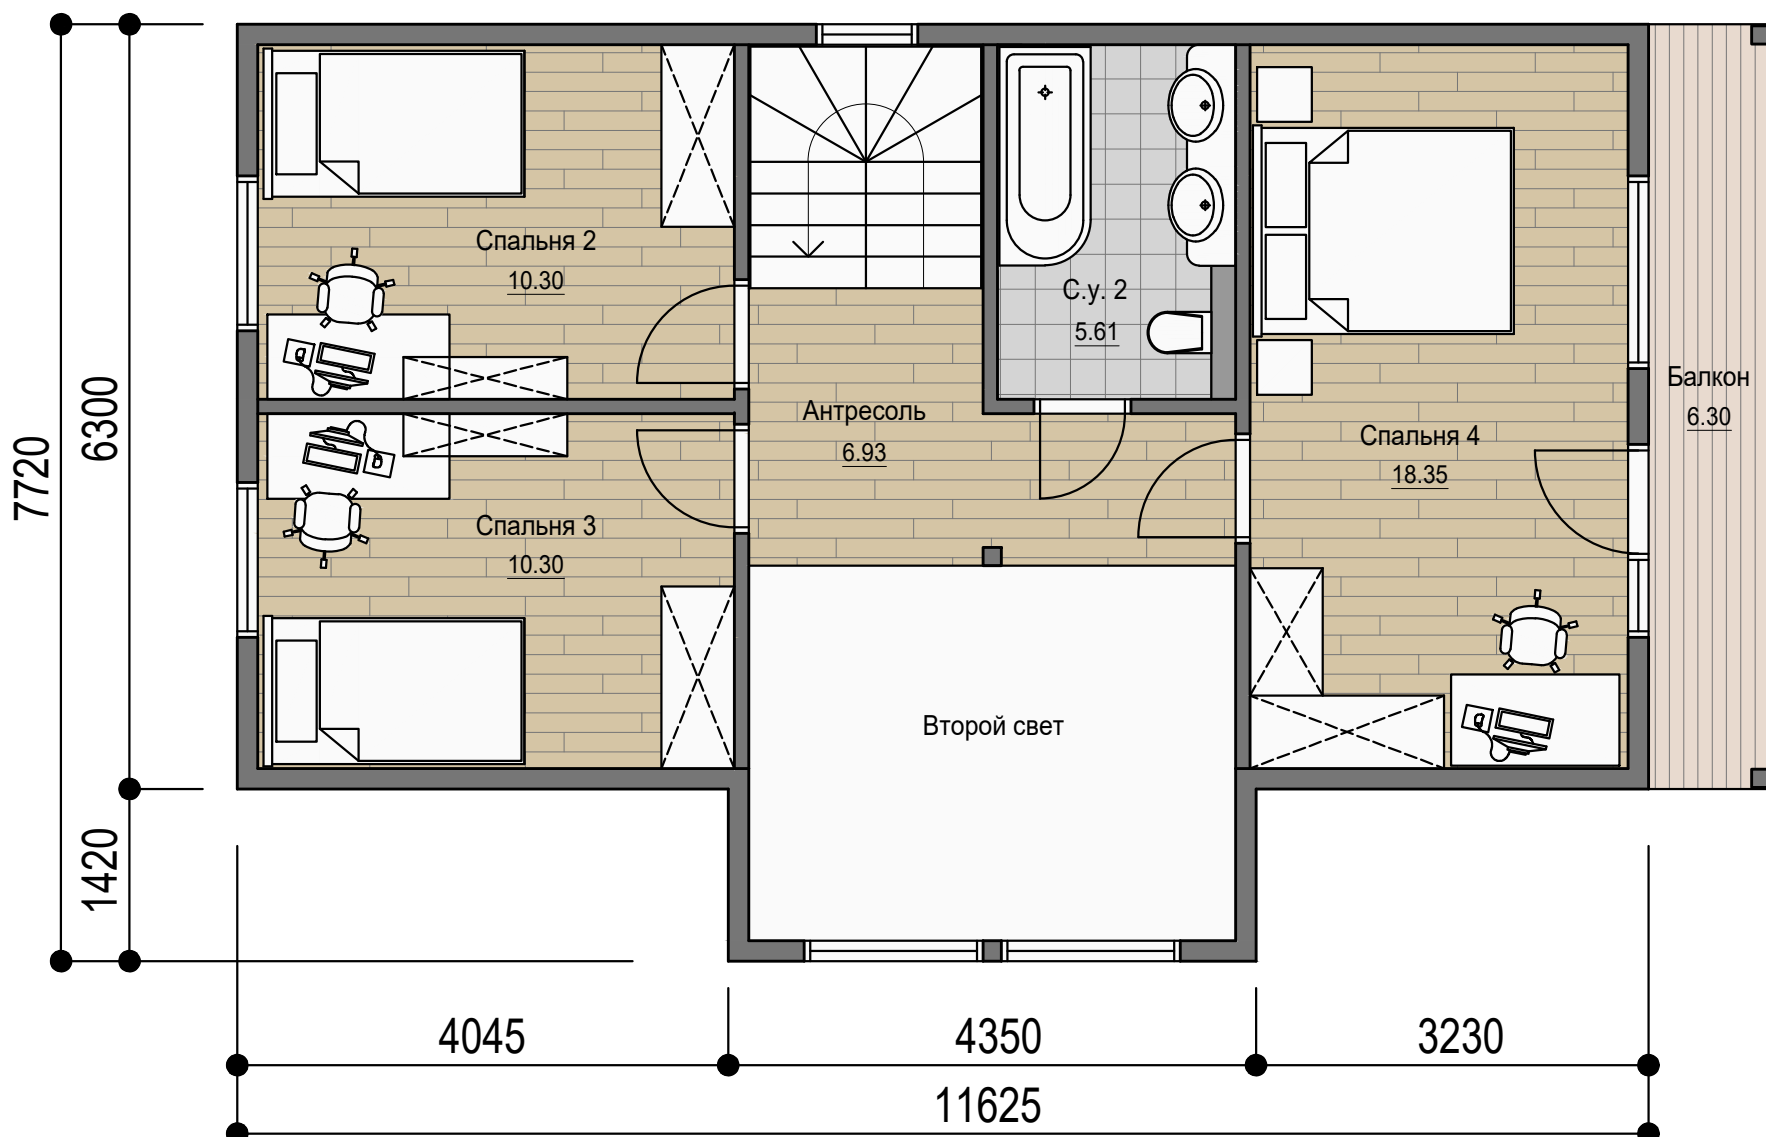

План 1 этажа

План 2 этажа

Общая площадь дома - 122.87 м²

Площадь дома с учетом холодных помещений - 160.34 м²