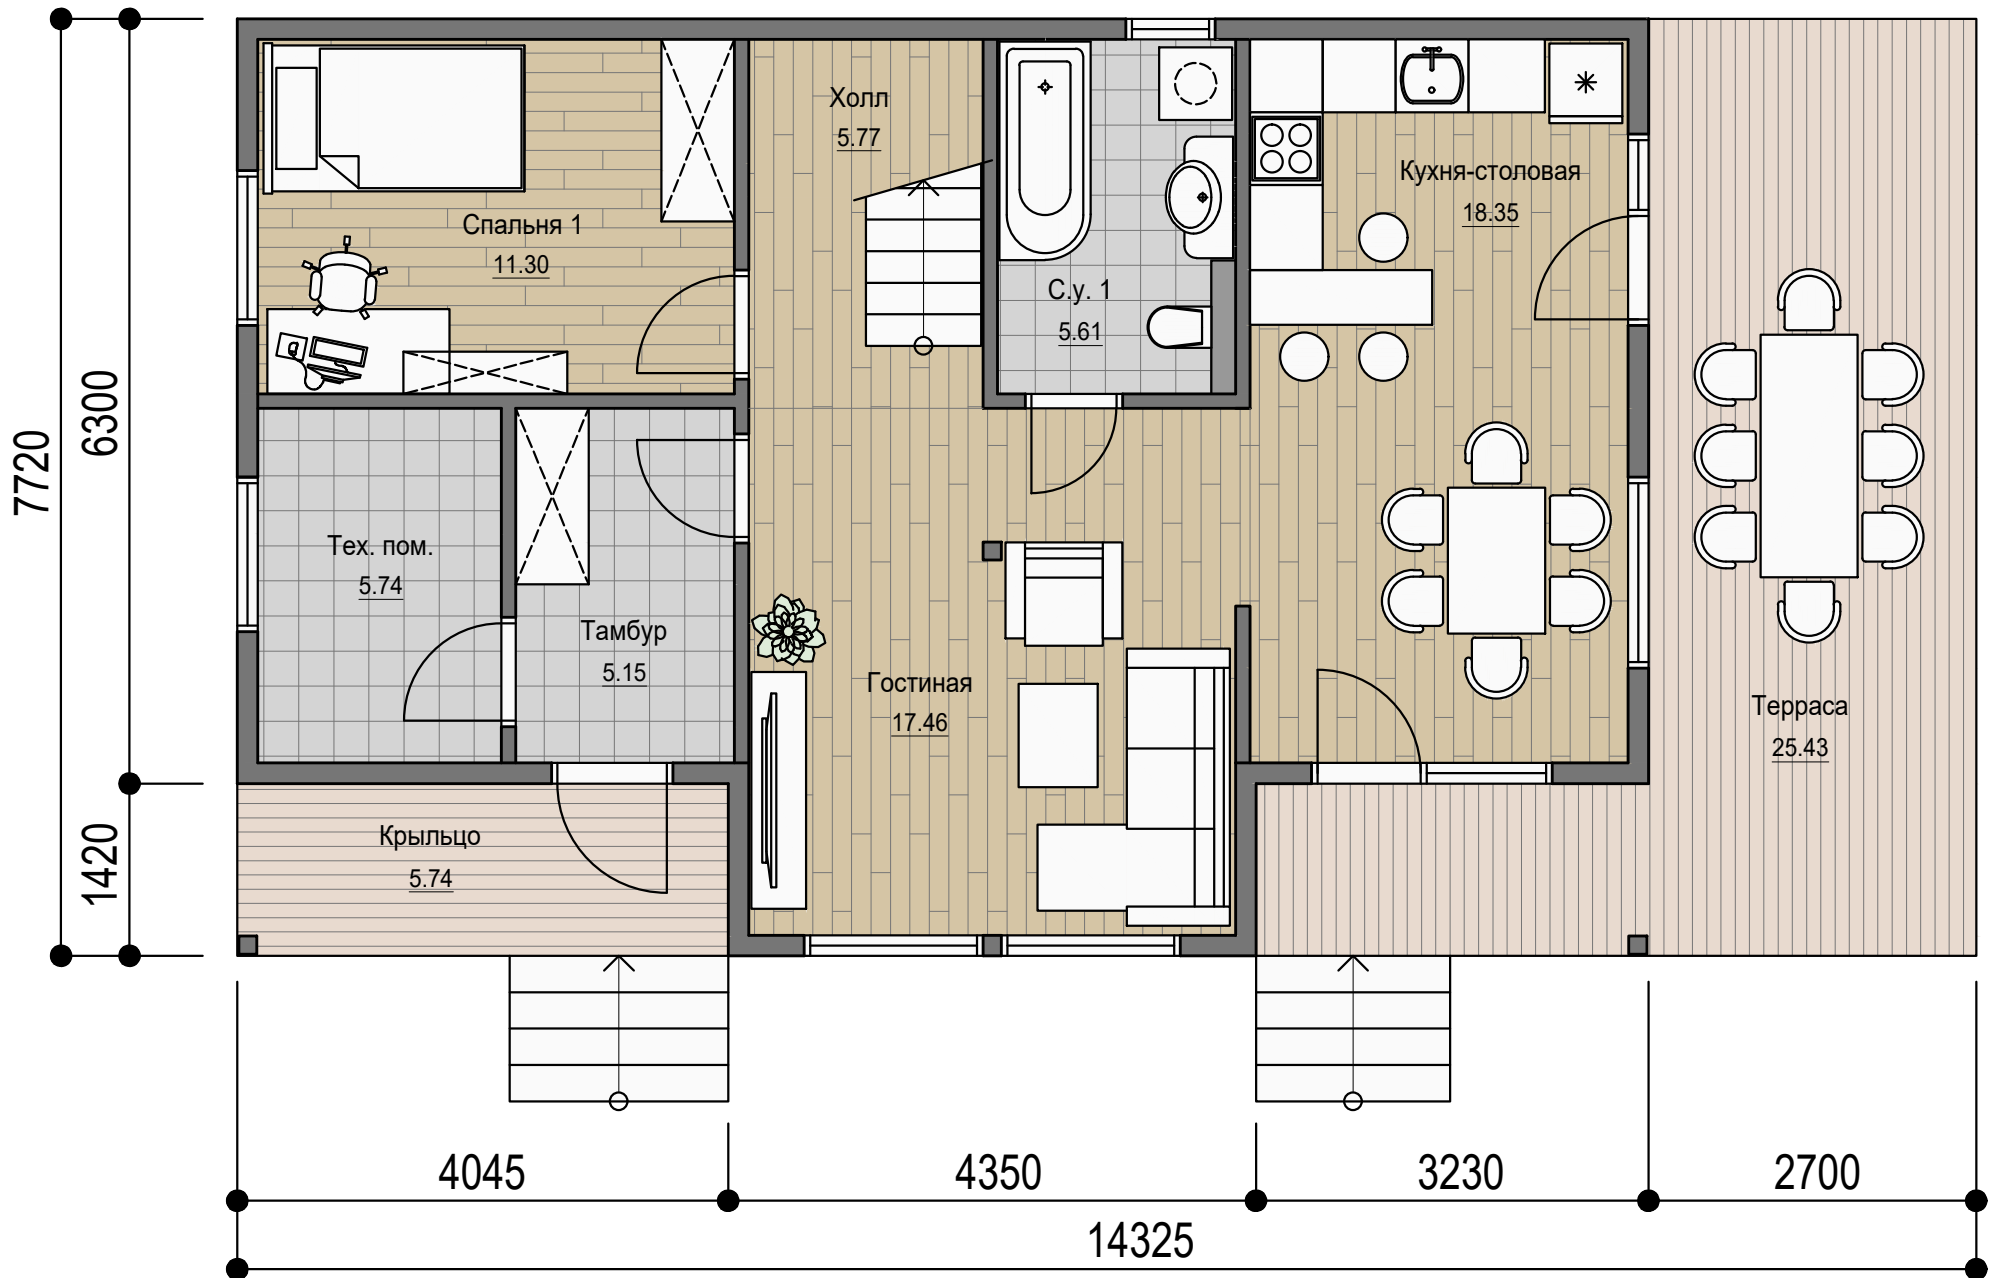

План 1 этажа

План 2 этажа

Общая площадь дома - 122.87 м²

Площадь дома с учетом холодных помещений - 160.34 м²