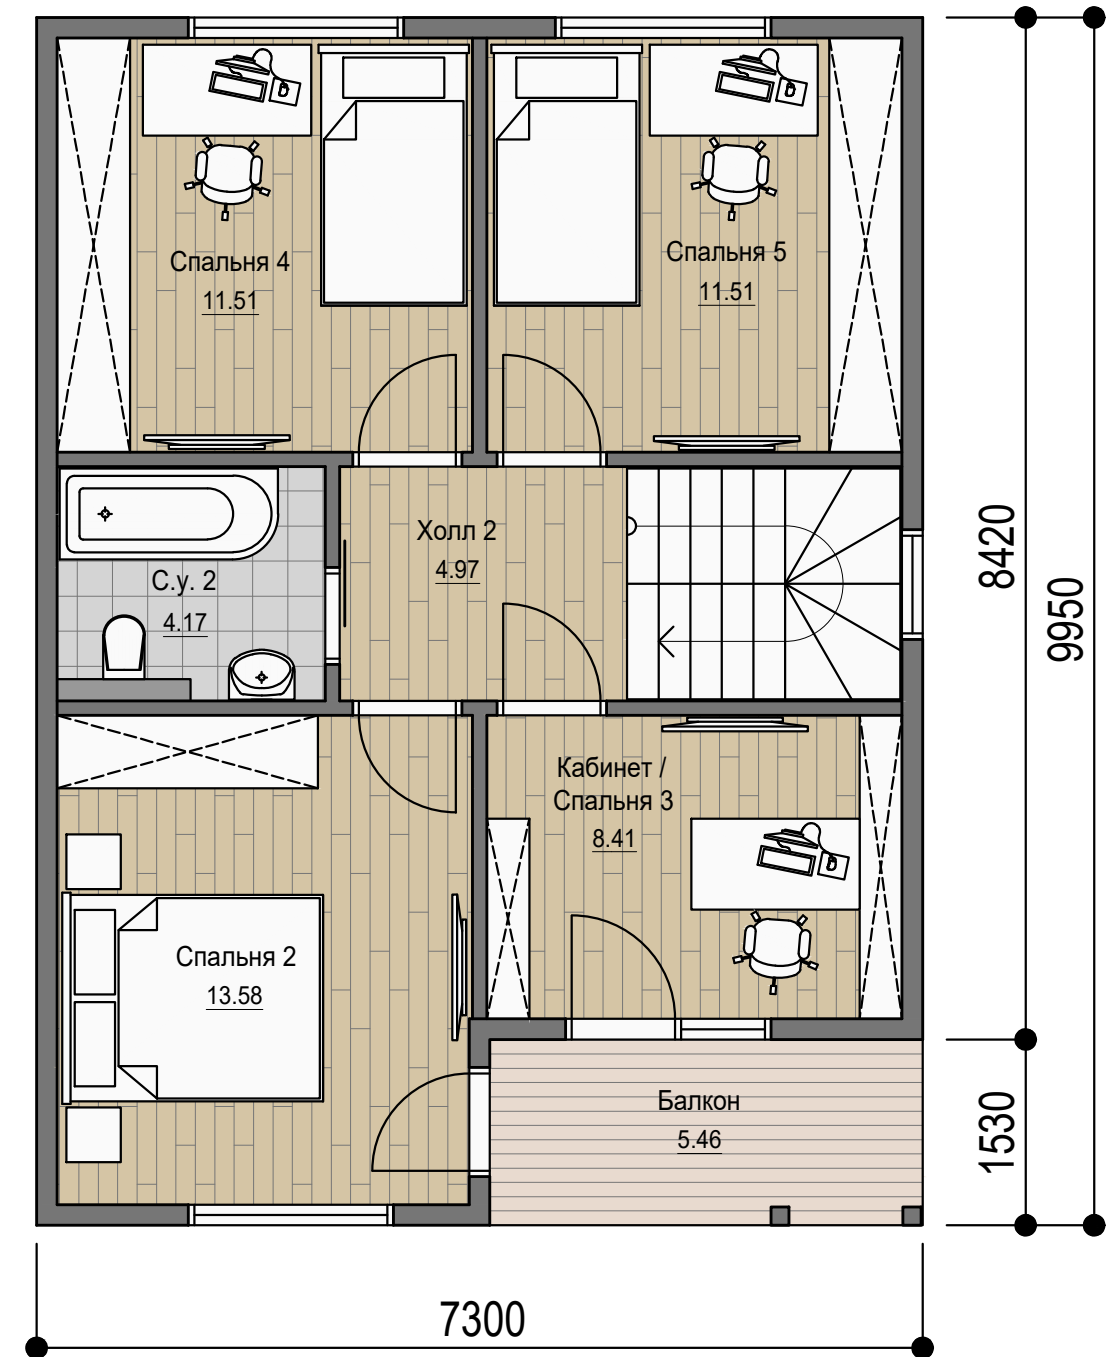

План 1 этажа

План 2 этажа

Общая площадь дома - 111.80 м²
 Площадь дома с учетом холодных помещений - 140.97 м²