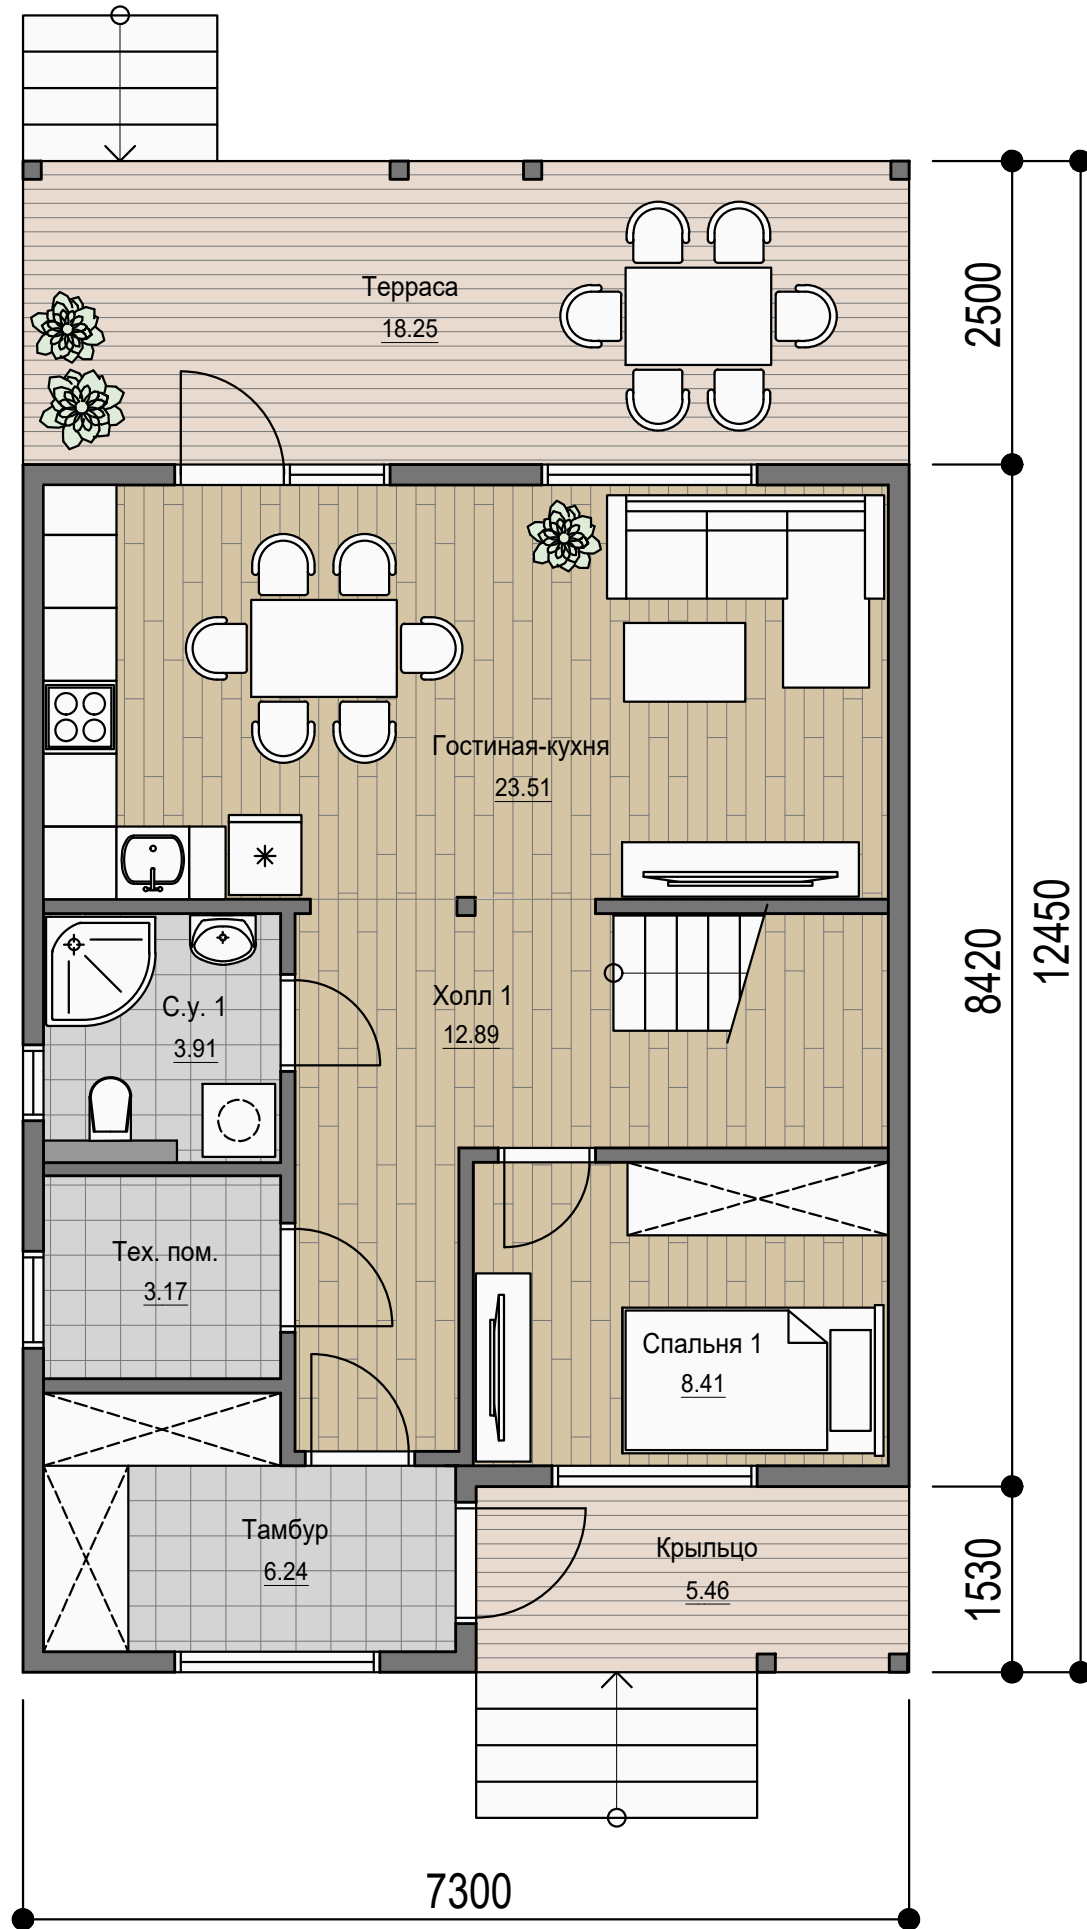

План 1 этажа

План 2 этажа

Общая площадь дома - 111.80 м²
 Площадь дома с учетом холодных помещений - 140.97 м²