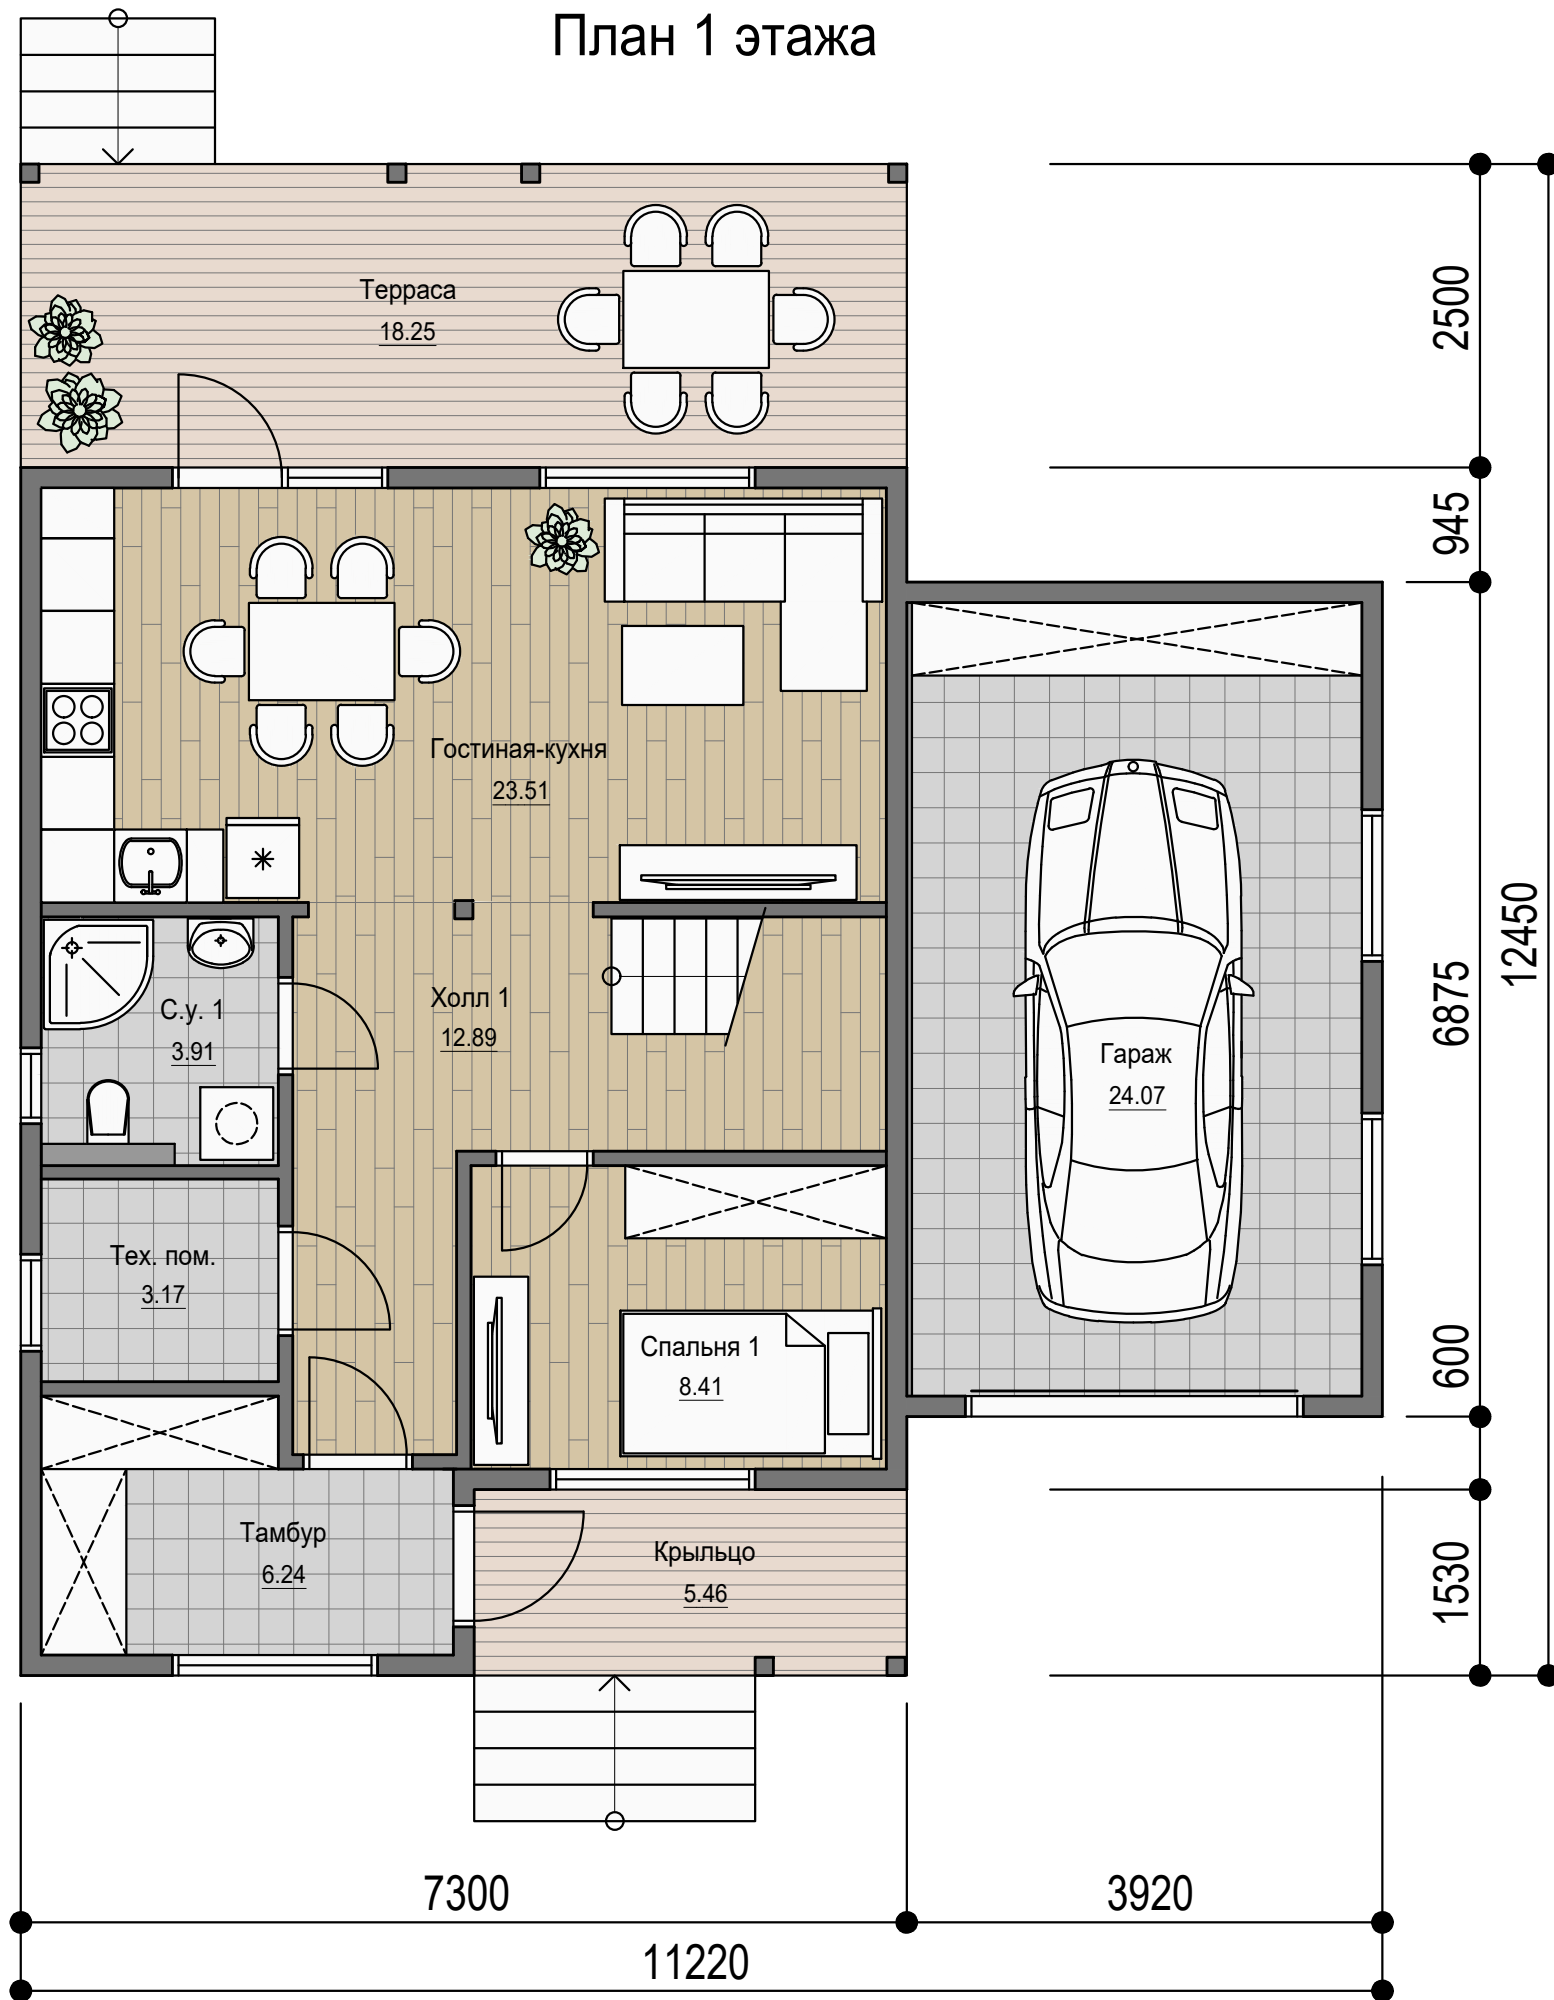

План 1 этажа

План 2 этажа

Общая площадь дома - 135.87 м²
 Площадь дома с учетом холодных помещений - 165.04 м²