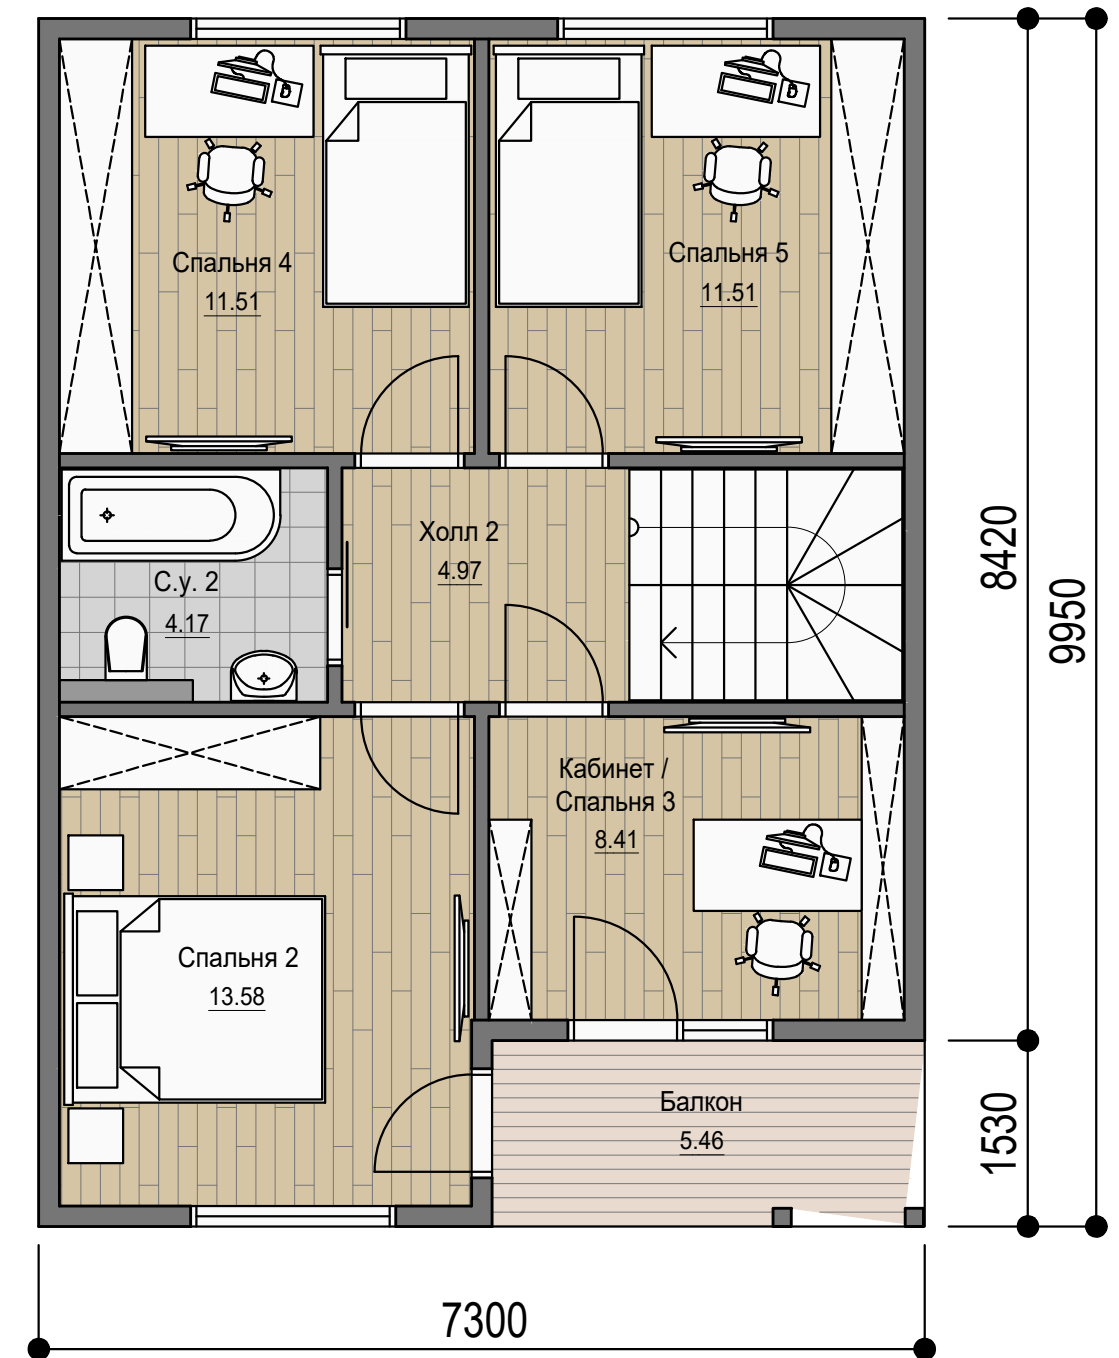

План 1 этажа

План 2 этажа

Общая площадь дома - 135.87 м²
 Площадь дома с учетом холодных помещений - 165.04 м²